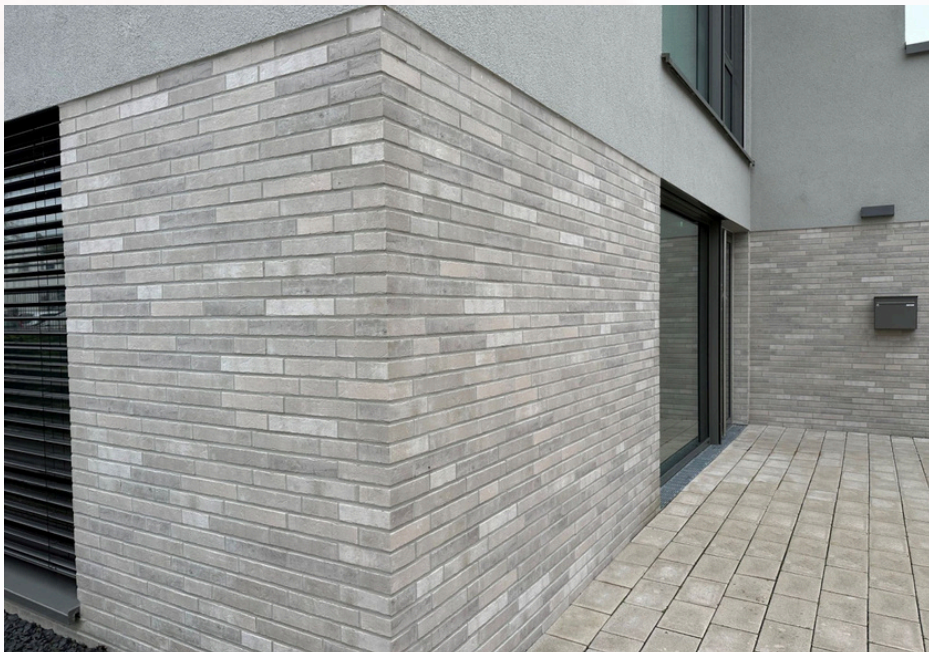

Referenzen