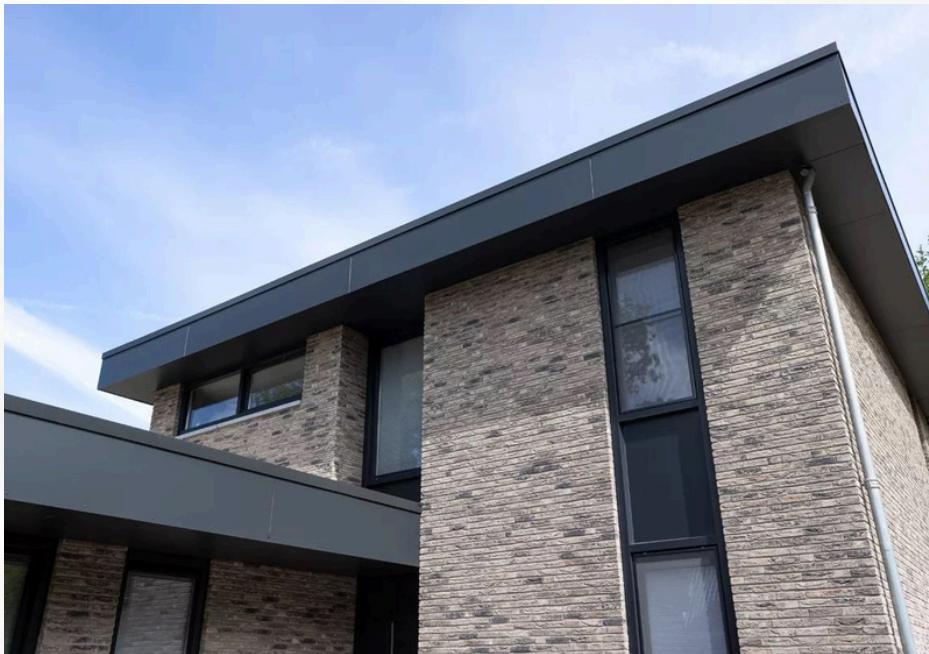

Referenzen