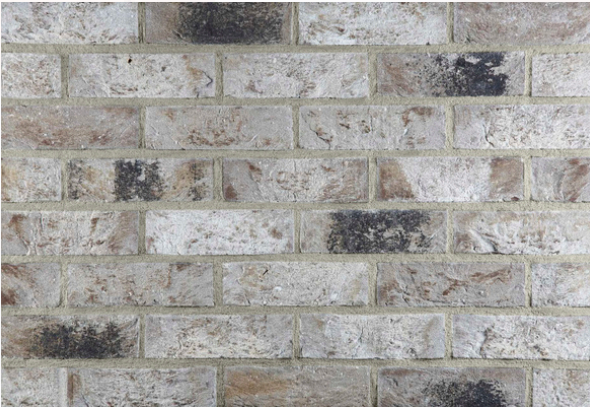

Fugenfarben

Hellgrau