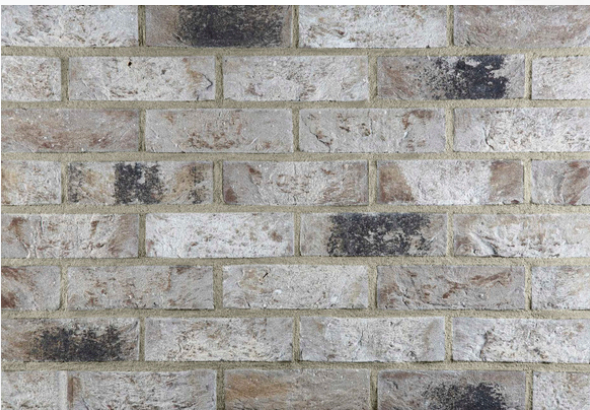

Klinker-Zentrale®

K666R

Handform Riemchen

Farbe: grau braun weiß Kohlebrandt

In folgenden Formaten erhältlich:

WDF 210x20x65 mm 56 Stk./m²

Wir sind für Sie da!

Mo-Fr: 08:00 - 18:00 Uhr

Grau

Mittelgrau

Beige-weiß

Anthrazit