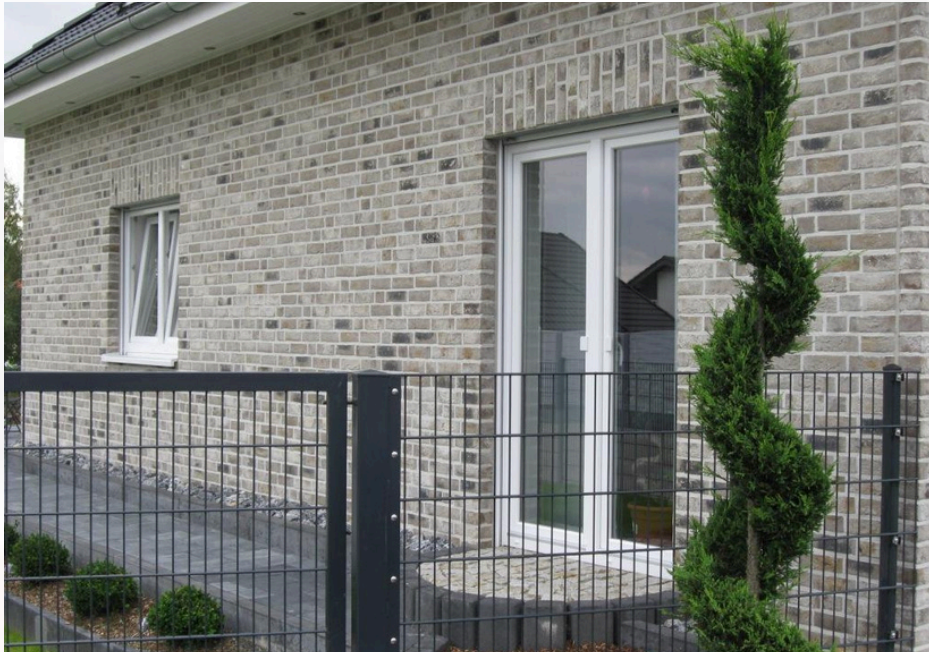

Referenzen