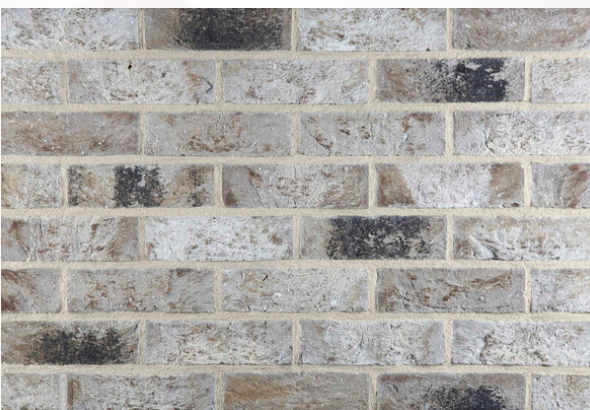

Klinker-Zentrale®

K666R

Handform Riemchen

Farbe: grau braun weiß Kohlebrandt

In folgenden Formaten erhältlich:

WDF 210x20x65 mm 56 Stk./m²

Wir sind für Sie da!

Mo-Fr: 08:00 - 18:00 Uhr

Grau

Mittelgrau

Beige-weiß

Anthrazit