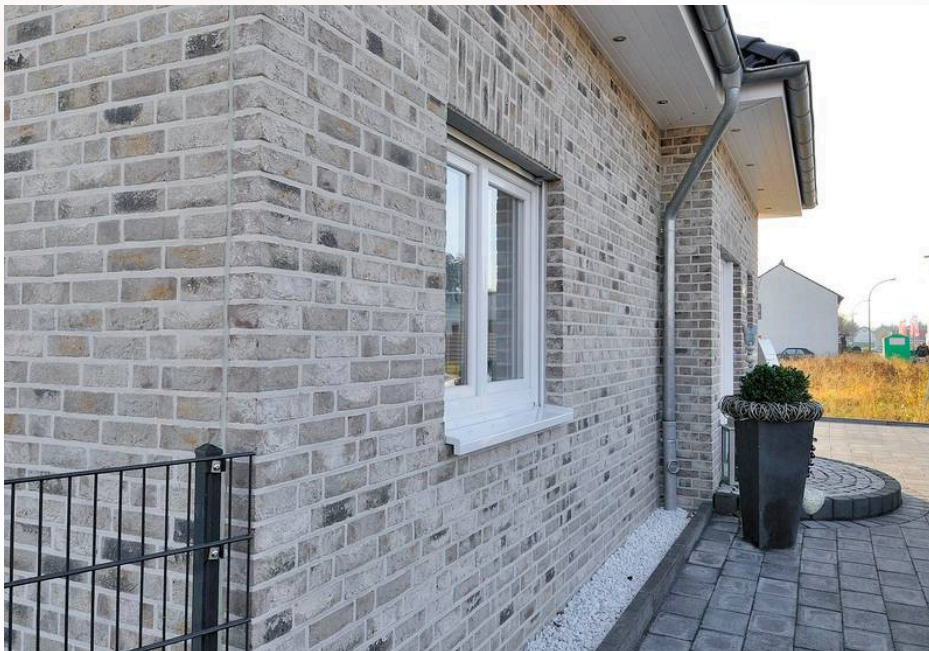

Referenzen