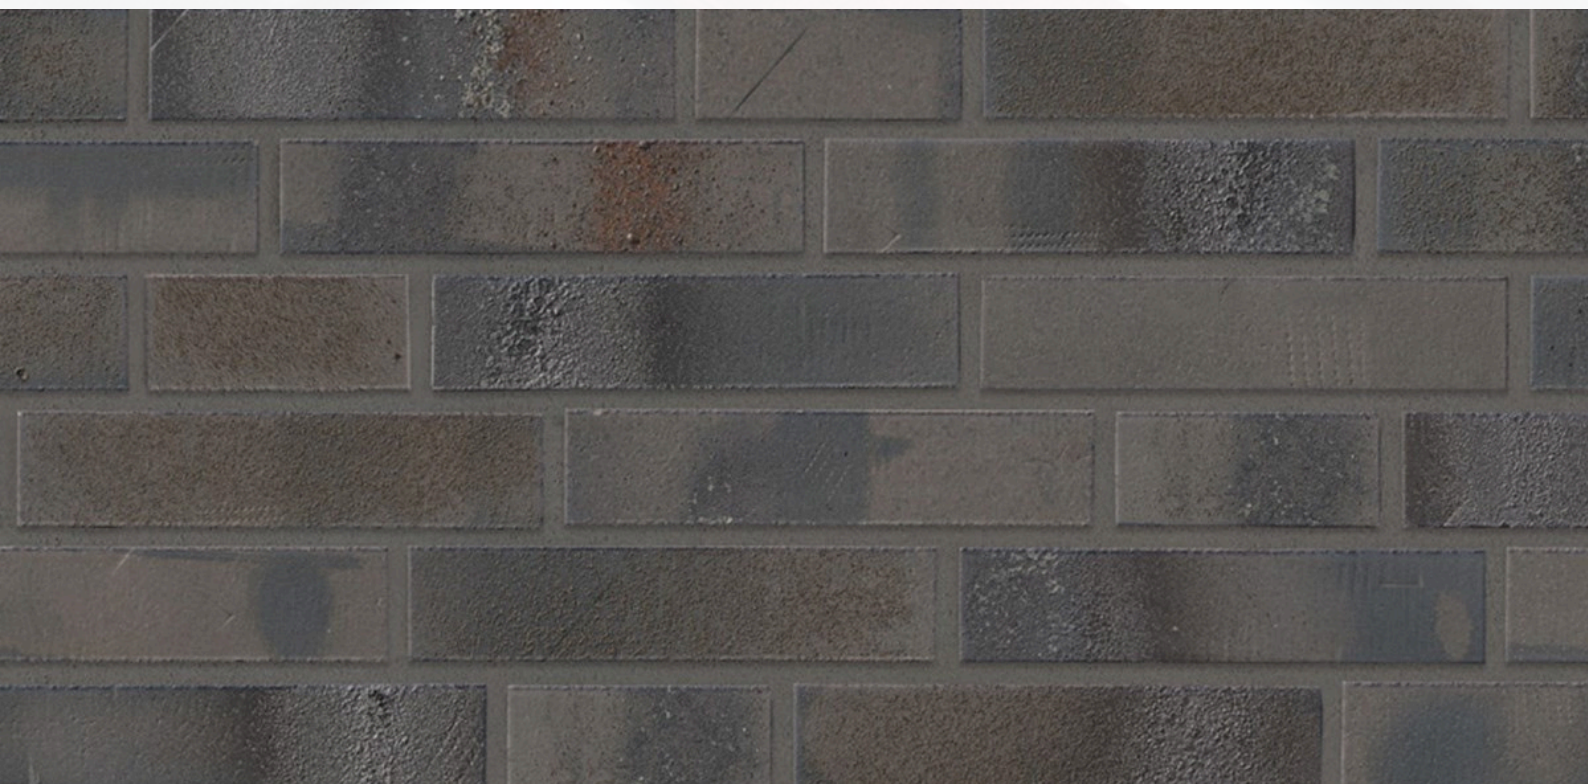

Klinker-Zentrale®

R1175

Klinkerriemchen

Farbe: moorbraun

Format: DF 240x12x52mm

Bedarf: ca. 64 Stück/qm

auch im Format NF 240x12x71mm verfügbar

Bedarf: ca. 48 Stück/qm

Wir sind für Sie da!

Mo-Fr: 08:00 - 18:00 Uhr

Sa: 09:00 - 13:00 Uhr

Tel.: +49 2297 / 91 10 - 0

Klinker-Zentrale GmbH
Im Hof 6
D-51580 Reichshof-Erdingen

Telefon: +49 2297 91 10-0
E-Mail: info@klinker.de
www.klinker.de