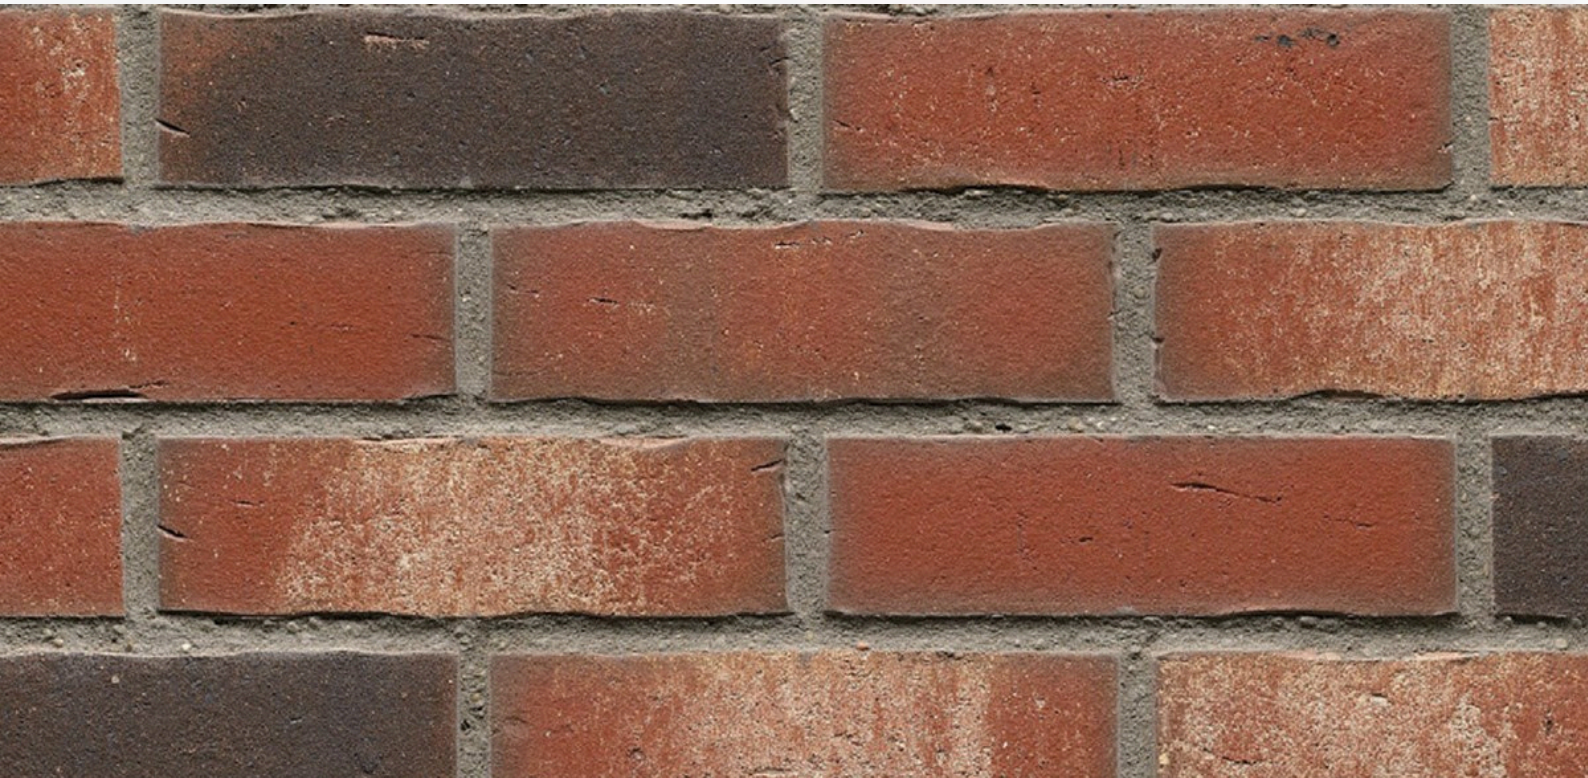

Klinker-Zentrale®

R750

Klinkerriemchen

Farbe: rot-bunt weiß geflammt

Format: NF 240x14x71 mm (LxBxH)

Bedarf: ca. 48 Stück/qm

auch im Format DF 240x14x52mm verfügbar

Bedarf: ca. 64 Stück/qm

Wir sind für Sie da!

Mo-Fr: 08:00 - 18:00 Uhr

Sa: 09:00 - 13:00 Uhr

Tel.: +49 2297 / 91 10 - 0

Klinker-Zentrale GmbH
Im Hof 6
D-51580 Reichshof-Erdingen

Telefon: +49 2297 91 10-0
E-Mail: info@klinker.de
www.klinker.de