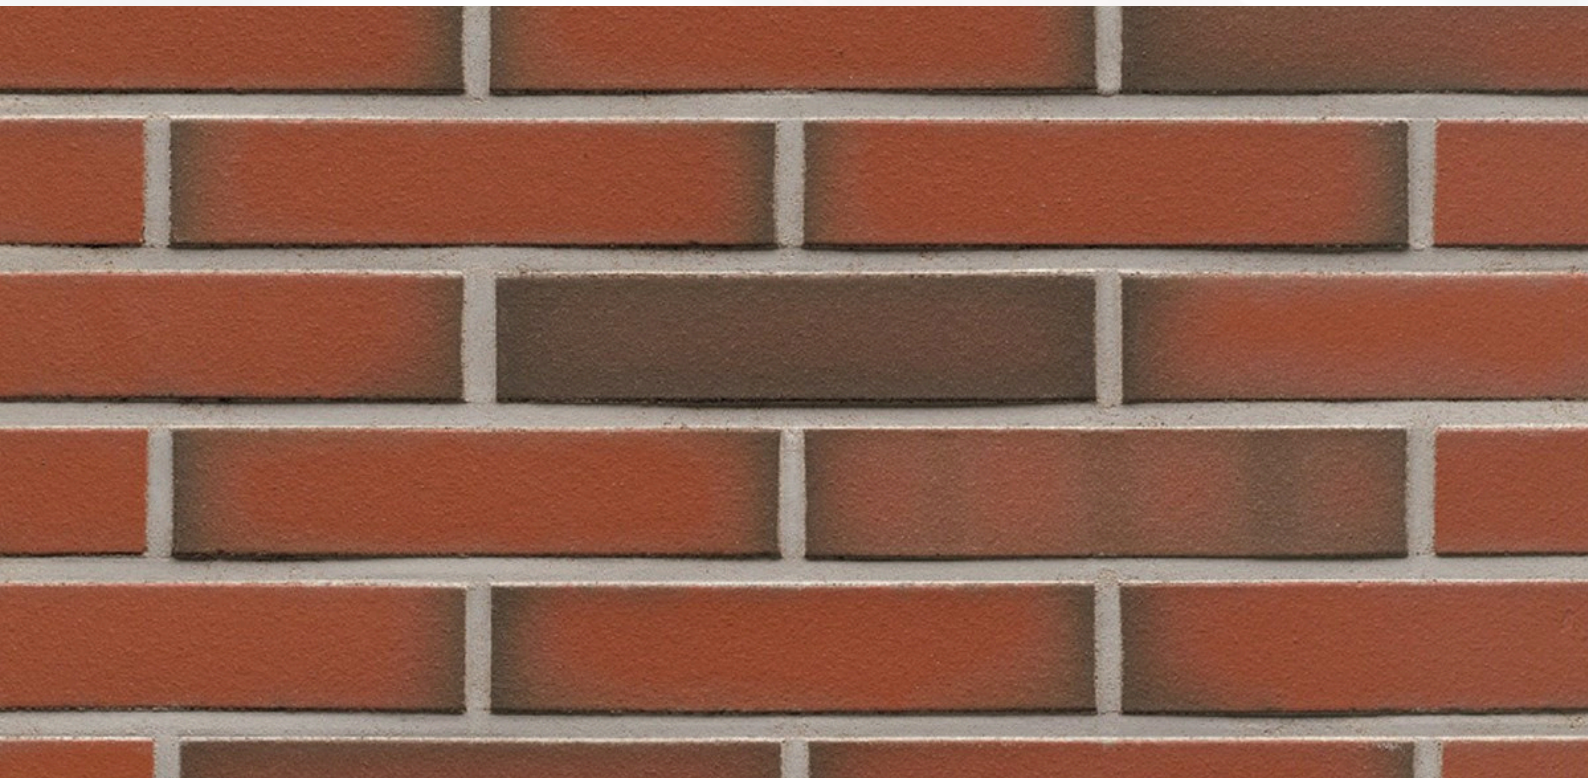

Klinker-Zentrale®

R303

Klinkerriemchen

Farbe: rot bunt geflammt, glatt

Format: NF 240x14x71 mm (LxBxH)

Bedarf: ca. 48 Stück/qm

auch im Format DF 240x14x52mm verfügbar

Bedarf: ca. 64 Stück/qm

Wir sind für Sie da!

Mo-Fr: 08:00 - 18:00 Uhr

Sa: 09:00 - 13:00 Uhr

Tel.: +49 2297 / 91 10 - 0

Klinker-Zentrale GmbH
Im Hof 6
D-51580 Reichshof-Erdingen

Telefon: +49 2297 91 10-0
E-Mail: info@klinker.de
www.klinker.de