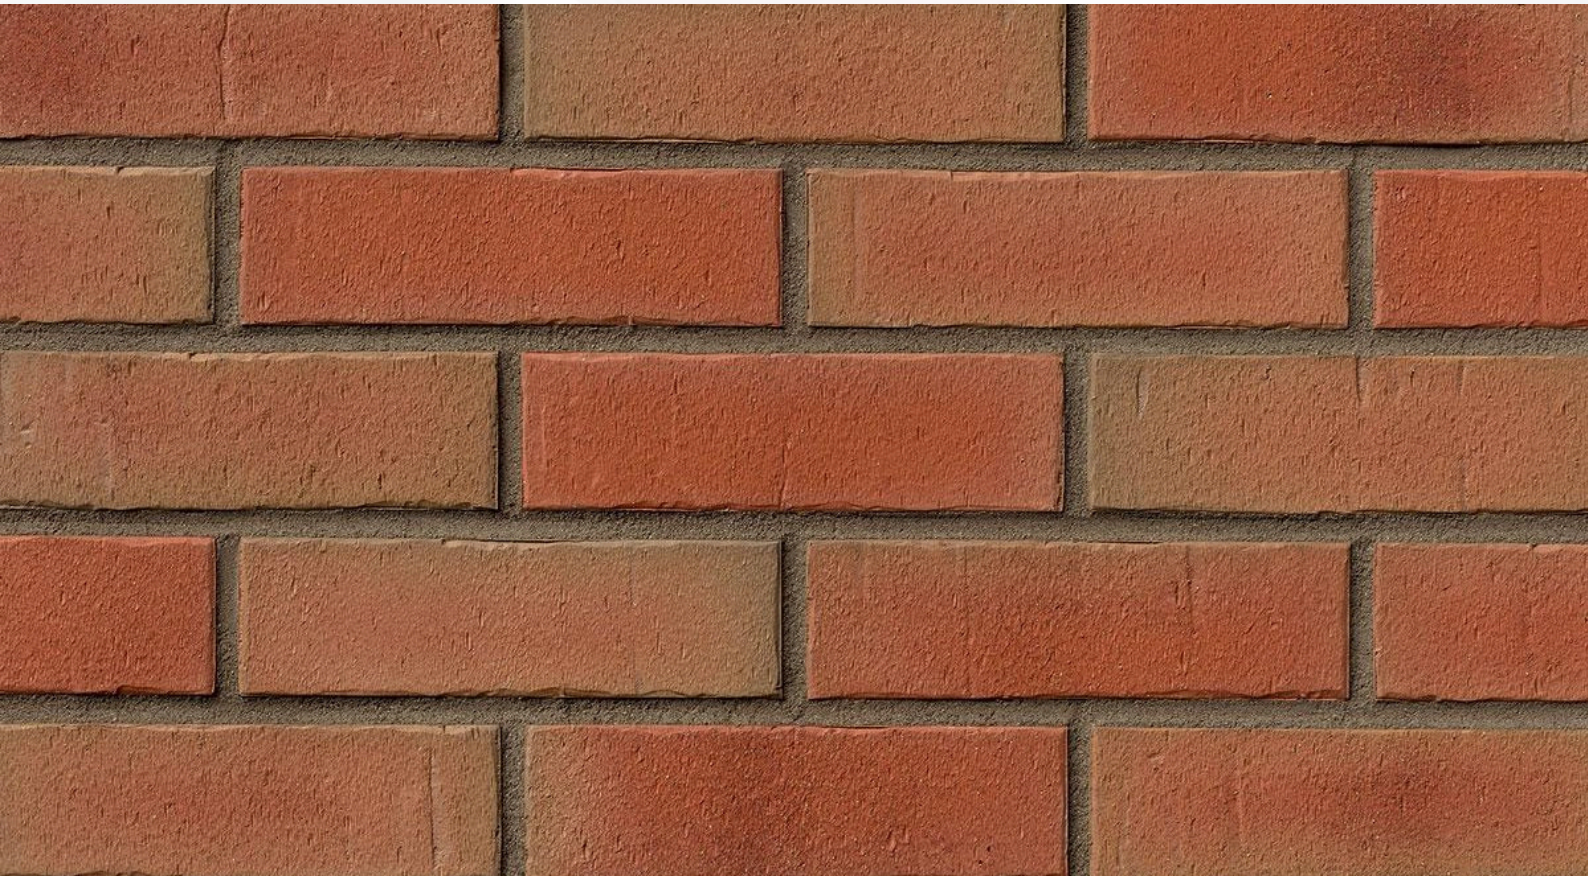

Klinker-Zentrale®

R1201

Klinkerriemchen

Farbe: rot

Format: NF 240x14x71 mm (LxBxH)

Bedarf: ca. 48 Stück/qm

Wir sind für Sie da!

Mo-Fr: 08:00 - 18:00 Uhr

Sa: 09:00 - 13:00 Uhr

Tel.: +49 2297 / 91 10 - 0

Klinker-Zentrale GmbH
Im Hof 6
D-51580 Reichshof-Erdingen

Telefon: +49 2297 91 10-0
E-Mail: info@klinker.de
www.klinker.de