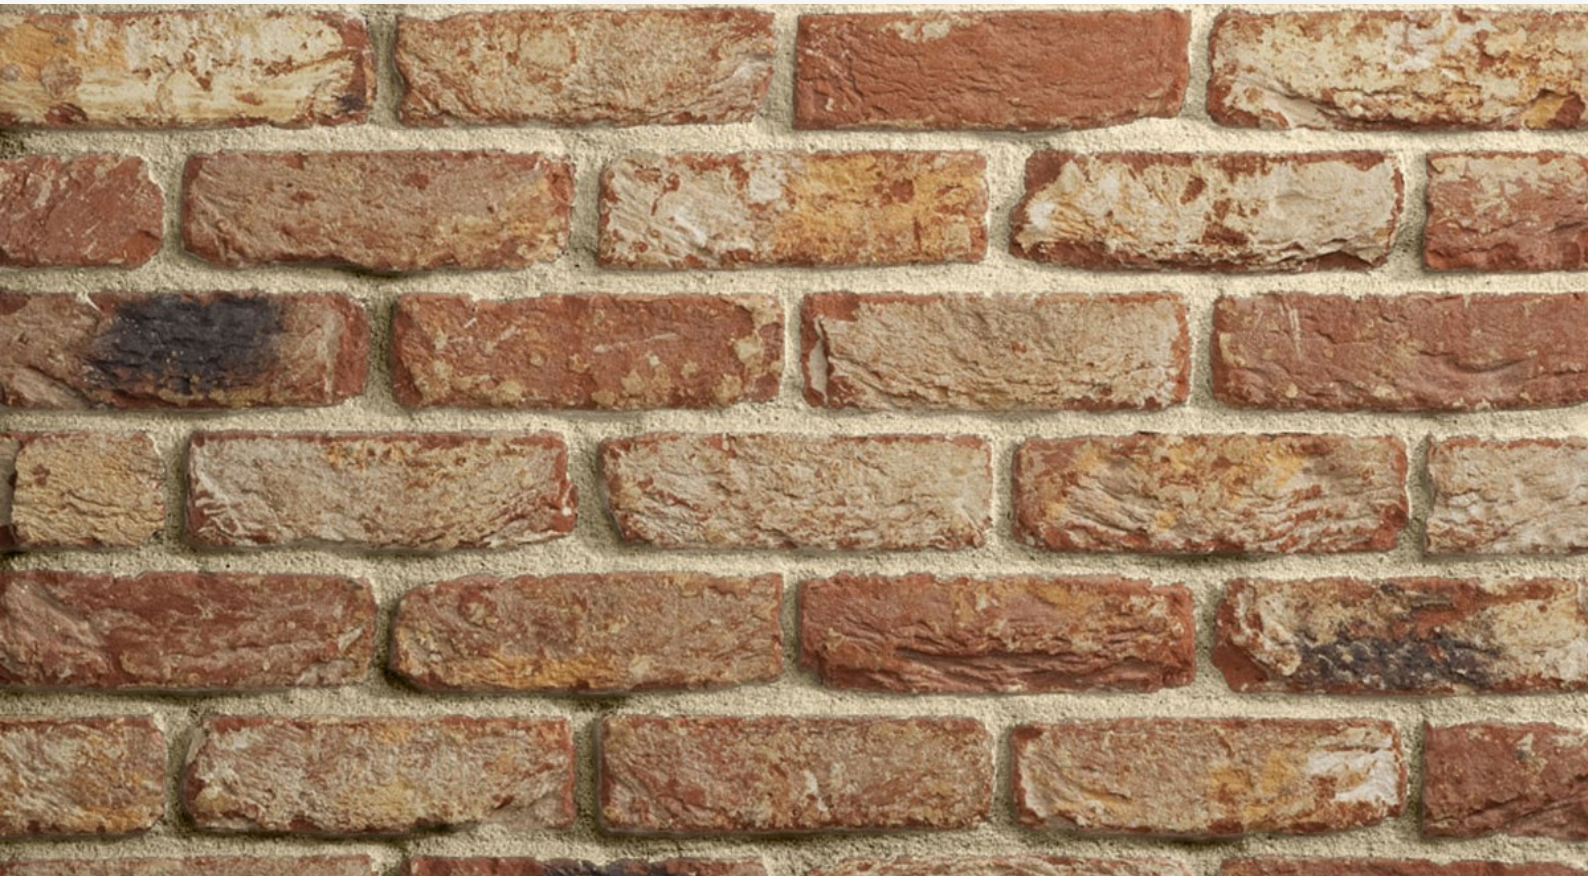

Klinker-Zentrale®

K436R

Retro Handform Riemchen
Farbe: rot bunt antik geschlämmt
Format: WDF 210x20x65mm
Bedarf: ca.56 Stück/m²

Wir sind für Sie da!

Mo-Fr: 08:00 - 18:00 Uhr

Sa: 09:00 - 13:00 Uhr

Tel.: +49 2297 / 91 10 - 0