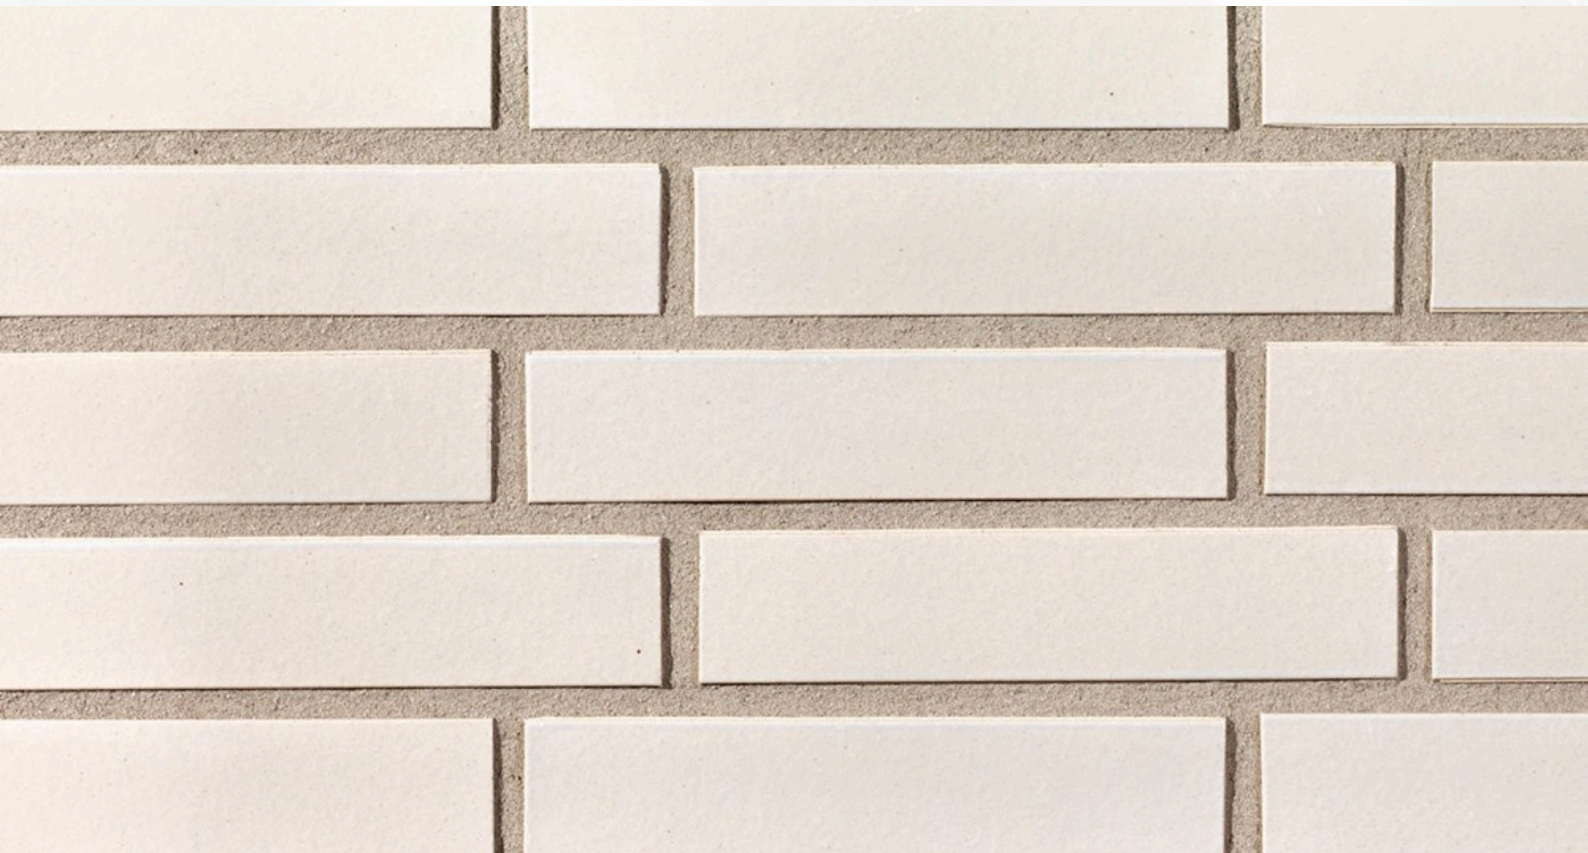

Klinker-Zentrale®

R1316

Klinkerriemchen

Farbe: uni hellgrau, glasiert

In folgenden Formaten erhältlich:

NF 240x14x71 mm 48 Stk./m²

DF 240x14x52 mm 64 Stk./m²

LDF 290x14x52 mm 53 Stk./m²

Mindestbestellmenge: 1.000m²

Wir sind für Sie da!

Mo-Fr: 08:00 - 18:00 Uhr

Sa: 09:00 - 13:00 Uhr

Tel.: +49 2297 / 91 10 - 0

Klinker-Zentrale GmbH
Im Hof 6
D-51580 Reichshof-Erdingen

Telefon: [+49 2297 91 10-0](tel:+49229791100)
E-Mail: info@klinker.de
www.klinker.de