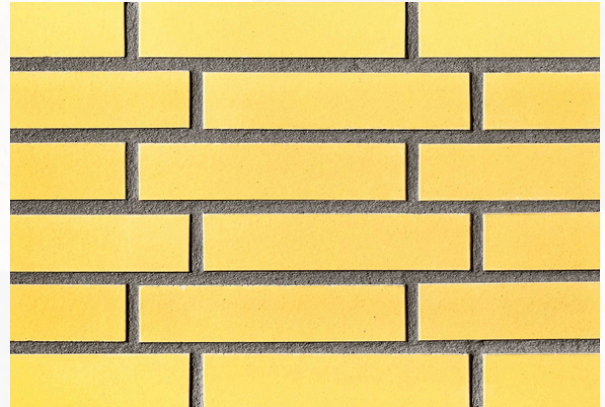

Dunkelgrau