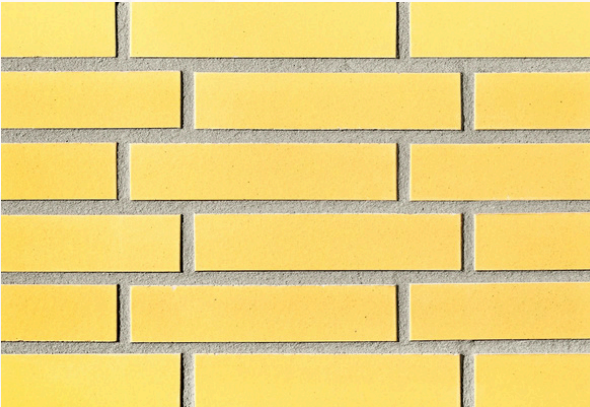

Klinker-Zentrale®

R1343

Klinkerriemchen

Farbe: uni gelb, glasiert

In folgenden Formaten erhältlich:

NF 240x14x71 mm 48 Stk./m²

DF 240x14x52 mm 64 Stk./m²

LDF 290x14x52 mm 53 Stk./m²

Fugenfarben

Hellgrau

Dunkelgrau

Grau

Mittelgrau

Anthrazit

Weiß

Beige-weiß