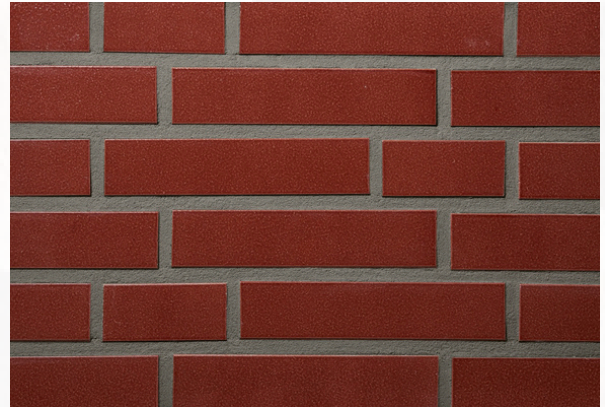

Klinker-Zentrale®

R1351

Klinkerriemchen

Farbe: uni rot-braun, glasiert

In folgenden Formaten erhältlich:

NF 240x14x71 mm 48 Stk./m²

DF 240x14x52 mm 64 Stk./m²

LDF 290x14x52 mm 53 Stk./m²

Fugenfarben

Hellgrau

Dunkelgrau

Grau

Mittelgrau

Anthrazit

Weiß

Beige-weiß