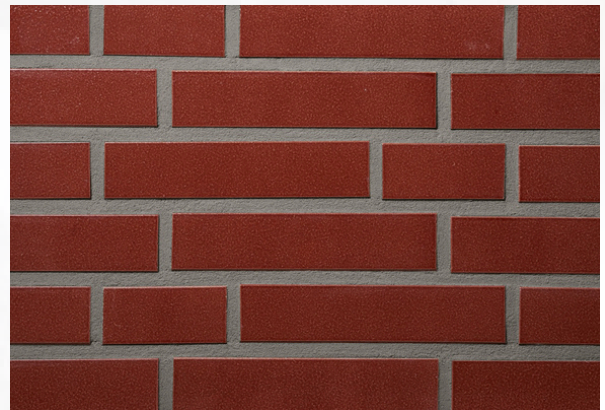

Klinker-Zentrale®

R1351

Klinkerriemchen

Farbe: uni rot-braun, glasiert

In folgenden Formaten erhältlich:

NF 240x14x71 mm 48 Stk./m²

DF 240x14x52 mm 64 Stk./m²

LDF 290x14x52 mm 53 Stk./m²

Fugenfarben

Hellgrau

Dunkelgrau

Grau

Mittelgrau

Anthrazit

Weiß

Beige-weiß