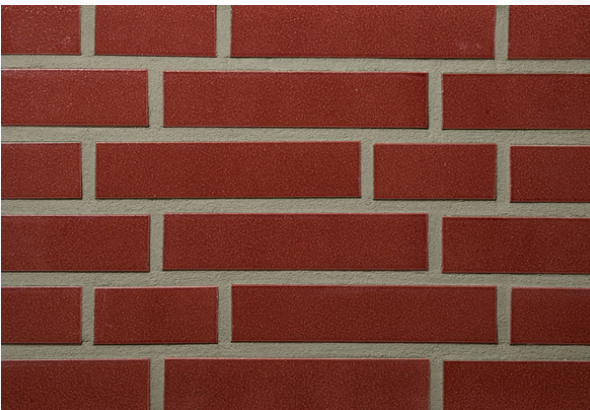

Klinker-Zentrale®

R1351

Klinkerriemchen

Farbe: uni rot-braun, glasiert

In folgenden Formaten erhältlich:

NF 240x14x71 mm 48 Stk./m²

DF 240x14x52 mm 64 Stk./m²

LDF 290x14x52 mm 53 Stk./m²

Fugenfarben

Hellgrau

Dunkelgrau

Grau

Mittelgrau

Anthrazit

Weiß

Beige-weiß