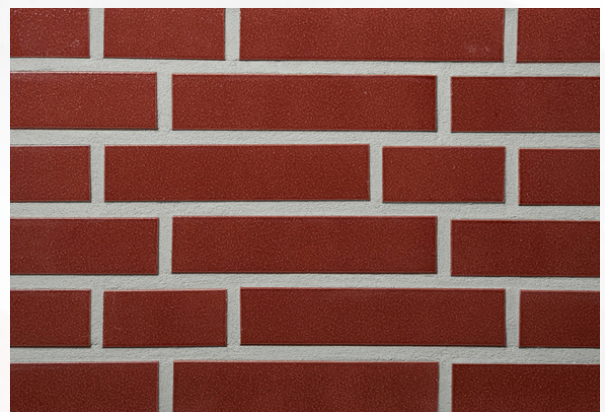

Klinker-Zentrale®

R1351

Klinkerriemchen

Farbe: uni rot-braun, glasiert

In folgenden Formaten erhältlich:

NF 240x14x71 mm 48 Stk./m²

DF 240x14x52 mm 64 Stk./m²

LDF 290x14x52 mm 53 Stk./m²

Fugenfarben

Hellgrau

Dunkelgrau

Grau

Mittelgrau

Anthrazit

Weiß

Beige-weiß