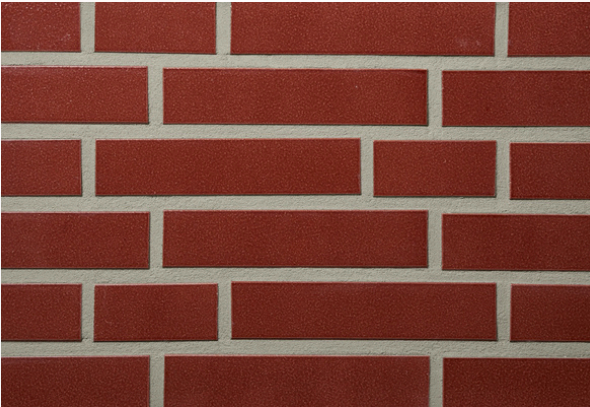

Klinker-Zentrale®

R1351

Klinkerriemchen

Farbe: uni rot-braun, glasiert

In folgenden Formaten erhältlich:

NF 240x14x71 mm 48 Stk./m²

DF 240x14x52 mm 64 Stk./m²

LDF 290x14x52 mm 53 Stk./m²

Fugenfarben

Hellgrau

Dunkelgrau

Grau

Mittelgrau

Anthrazit

Weiß

Beige-weiß