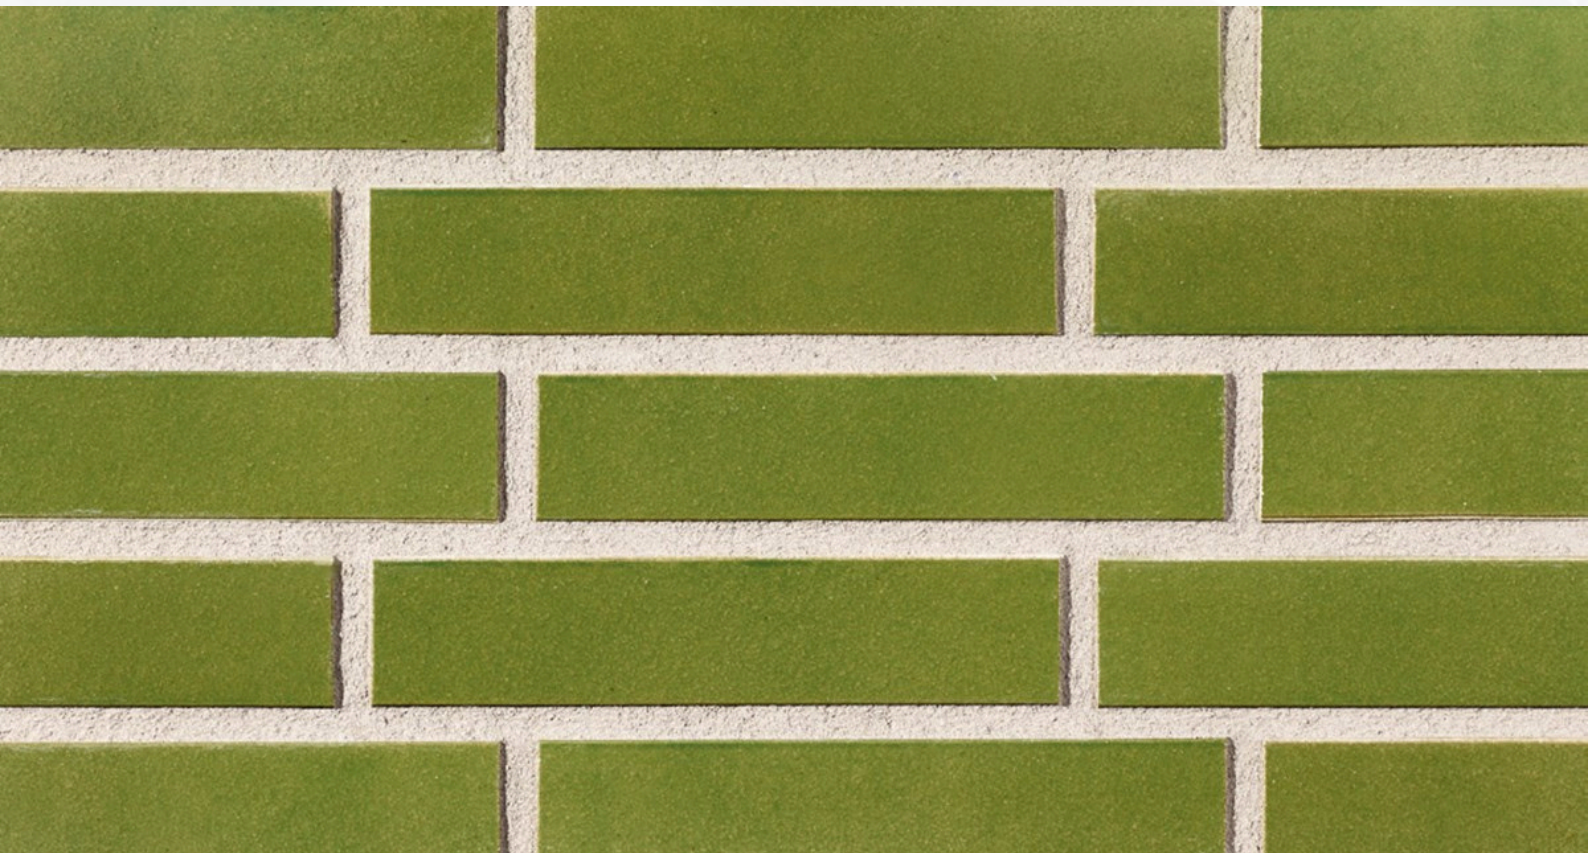

Klinker-Zentrale®

R1317

Klinkerriemchen

Farbe: uni grün, glasiert

In folgenden Formaten erhältlich:

NF 240x14x71 mm 48 Stk./m²

DF 240x14x52 mm 64 Stk./m²

LDF 290x14x52 mm 53 Stk./m²

Mindestbestellmenge: 1.000m²

Wir sind für Sie da!

Mo-Fr: 08:00 - 18:00 Uhr

Sa: 09:00 - 13:00 Uhr

Tel.: +49 2297 / 91 10 - 0

Klinker-Zentrale GmbH
Im Hof 6
D-51580 Reichshof-Erdingen

Telefon: [+49 2297 91 10-0](tel:+49229791100)
E-Mail: info@klinker.de
www.klinker.de