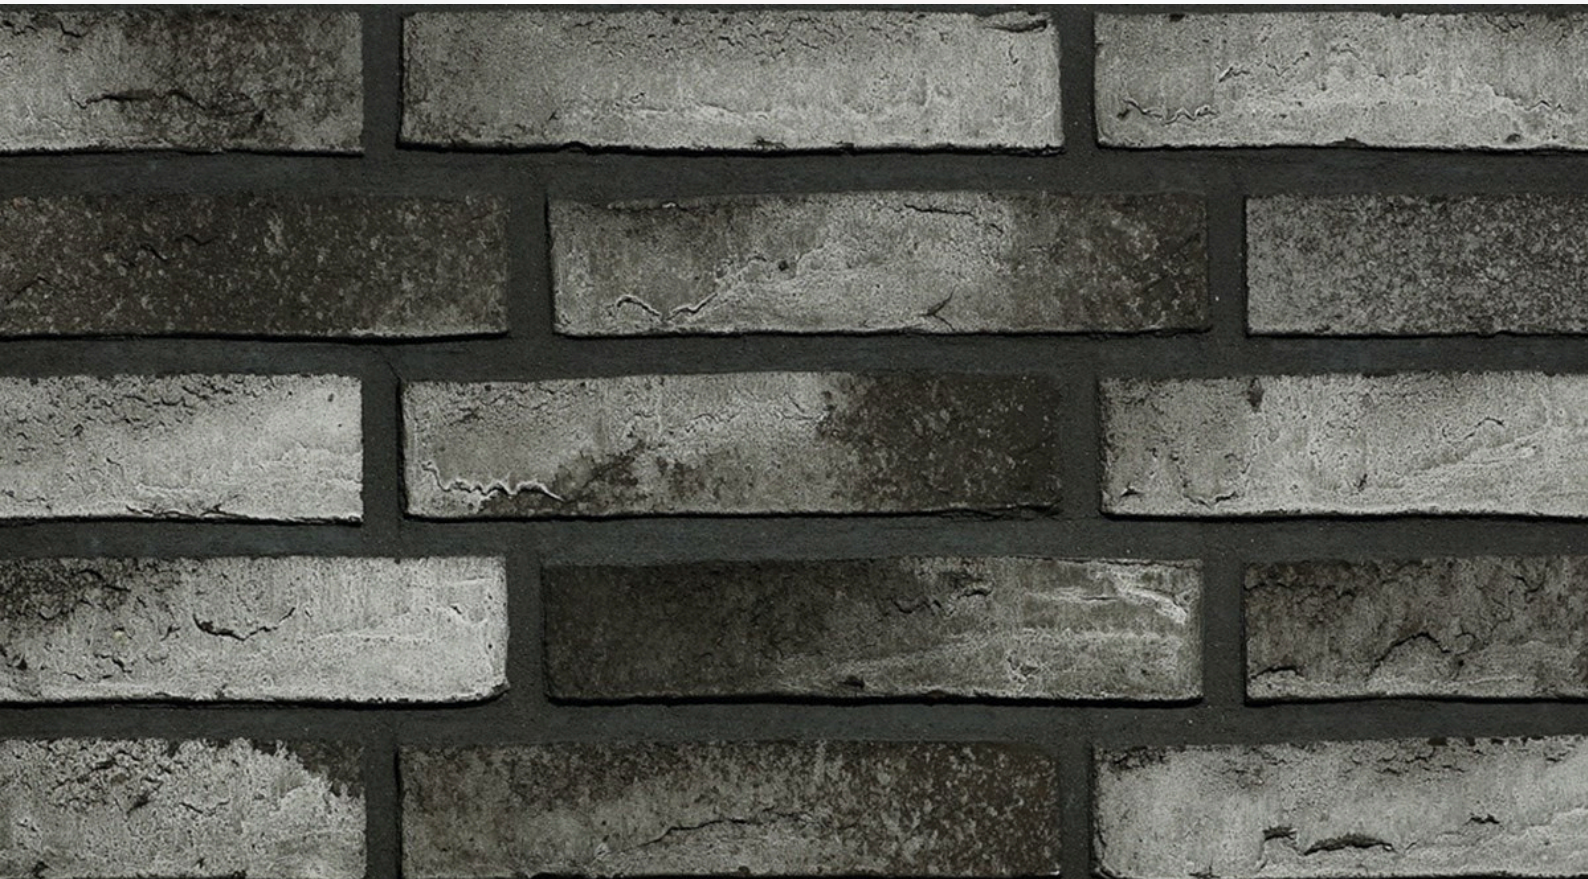

Klinker-Zentrale®

R1234

Wasserstrich Riemchen

Farbe: schwarz-weiß-anthrazit nuanciert

Format: DF 240x20x52 mm (LxBxH)

Bedarf: ca. 64 Stück/qm

Wir sind für Sie da!

Mo-Fr: 08:00 - 18:00 Uhr

Sa: 09:00 - 13:00 Uhr

Tel.: +49 2297 / 91 10 - 0

Klinker-Zentrale GmbH
Im Hof 6
D-51580 Reichshof-Erdingen

Telefon: [+49 2297 91 10-0](tel:+49229791100)
E-Mail: info@klinker.de
www.klinker.de