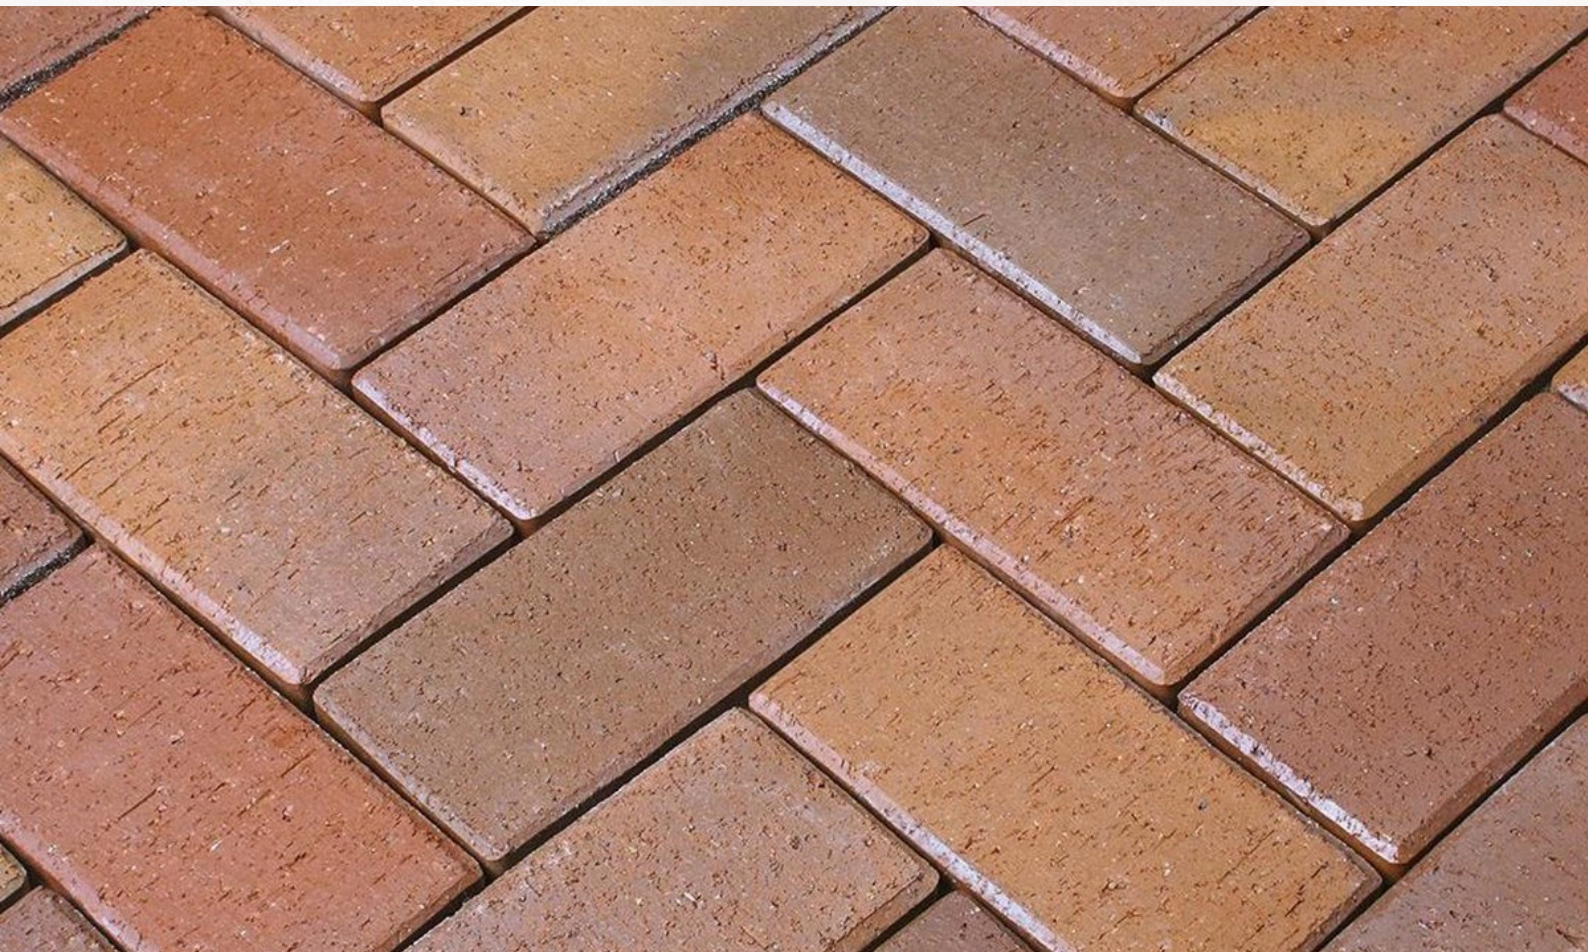

Klinker-Zentrale®

PK450

Pflasterklinker

Farbe: orangegelb geflammt

Abmessung: 200x100x52 mm (LxBxH)

Bedarf: ca.48 Stück/qm

Paletteninhalt: 665 Stück = 13,85 m²

auf Palette in Folie verpackt.

Wir sind für Sie da!

Mo-Fr: 08:00 - 18:00 Uhr

Sa: 09:00 - 13:00 Uhr

Tel.: +49 2297 / 91 10 - 0

Klinker-Zentrale GmbH
Im Hof 6
D-51580 Reichshof-Erdingen

Telefon: [+49 2297 91 10-0](tel:+49229791100)
E-Mail: info@klinker.de
www.klinker.de