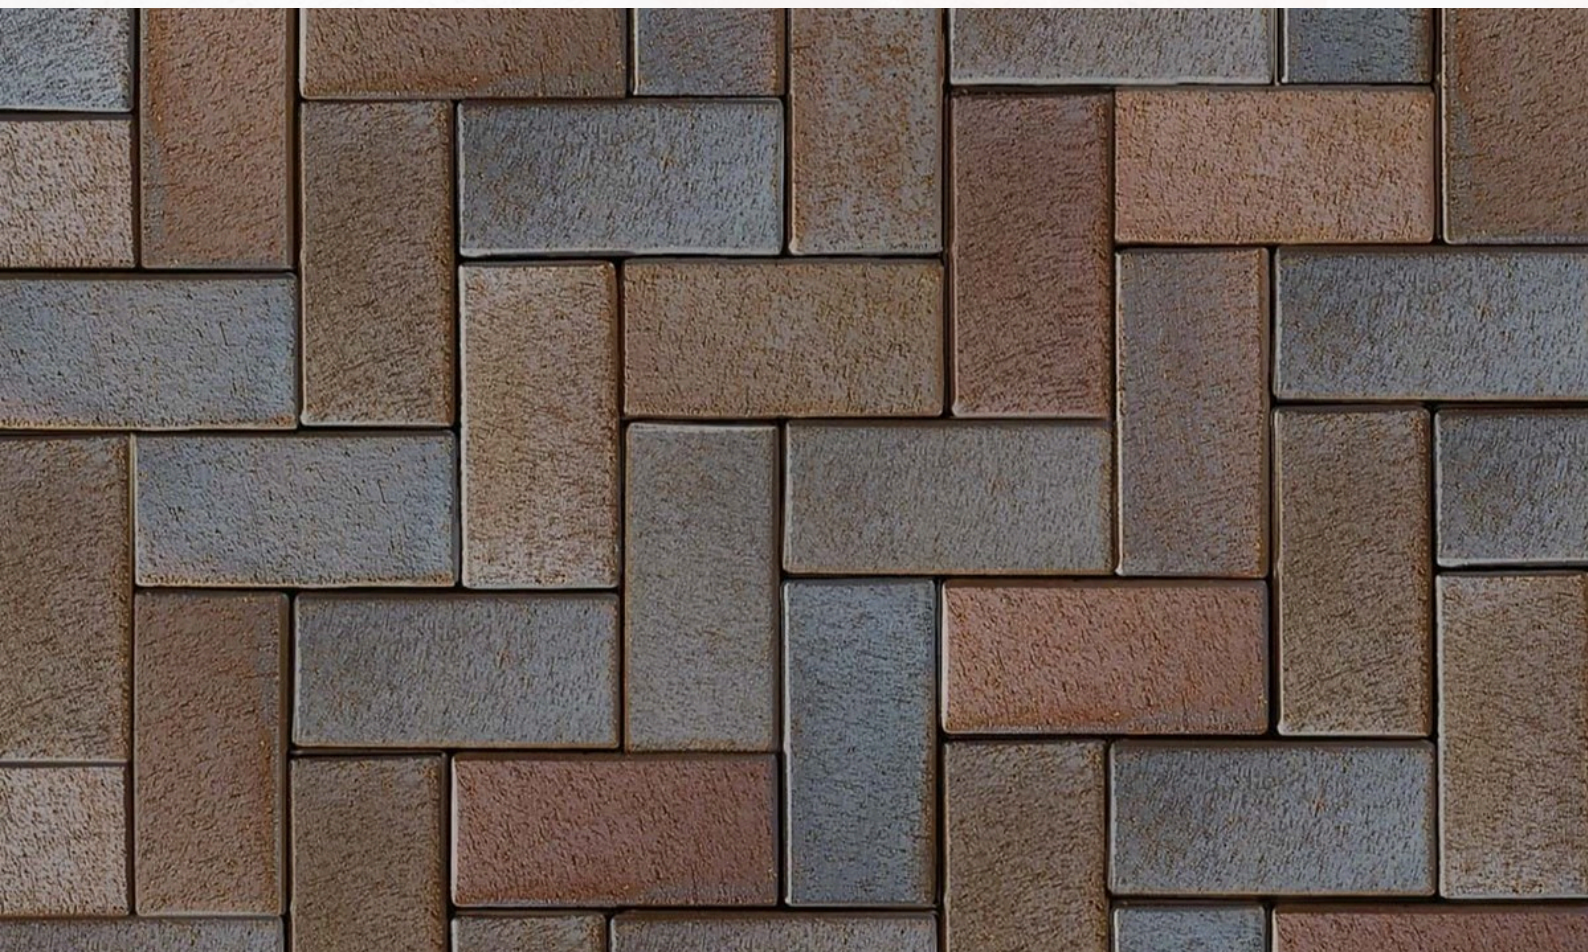

Klinker-Zentrale®

PK690

Pflasterklinker

Farbe: Mitternachtsblau

Abmessung: 200x100x52 mm (LxBxH)

Bedarf: ca.48 Stück/qm

Paletteninhalt: 630 Stück = 13,125 m²
auf Palette in Folie verpackt.

Wir sind für Sie da!

Mo-Fr: 08:00 - 18:00 Uhr

Sa: 09:00 - 13:00 Uhr

Tel.: +49 2297 / 91 10 - 0

Klinker-Zentrale GmbH
Im Hof 6
D-51580 Reichshof-Erdingen

Telefon: [+49 2297 91 10-0](tel:+49229791100)
E-Mail: info@klinker.de
www.klinker.de