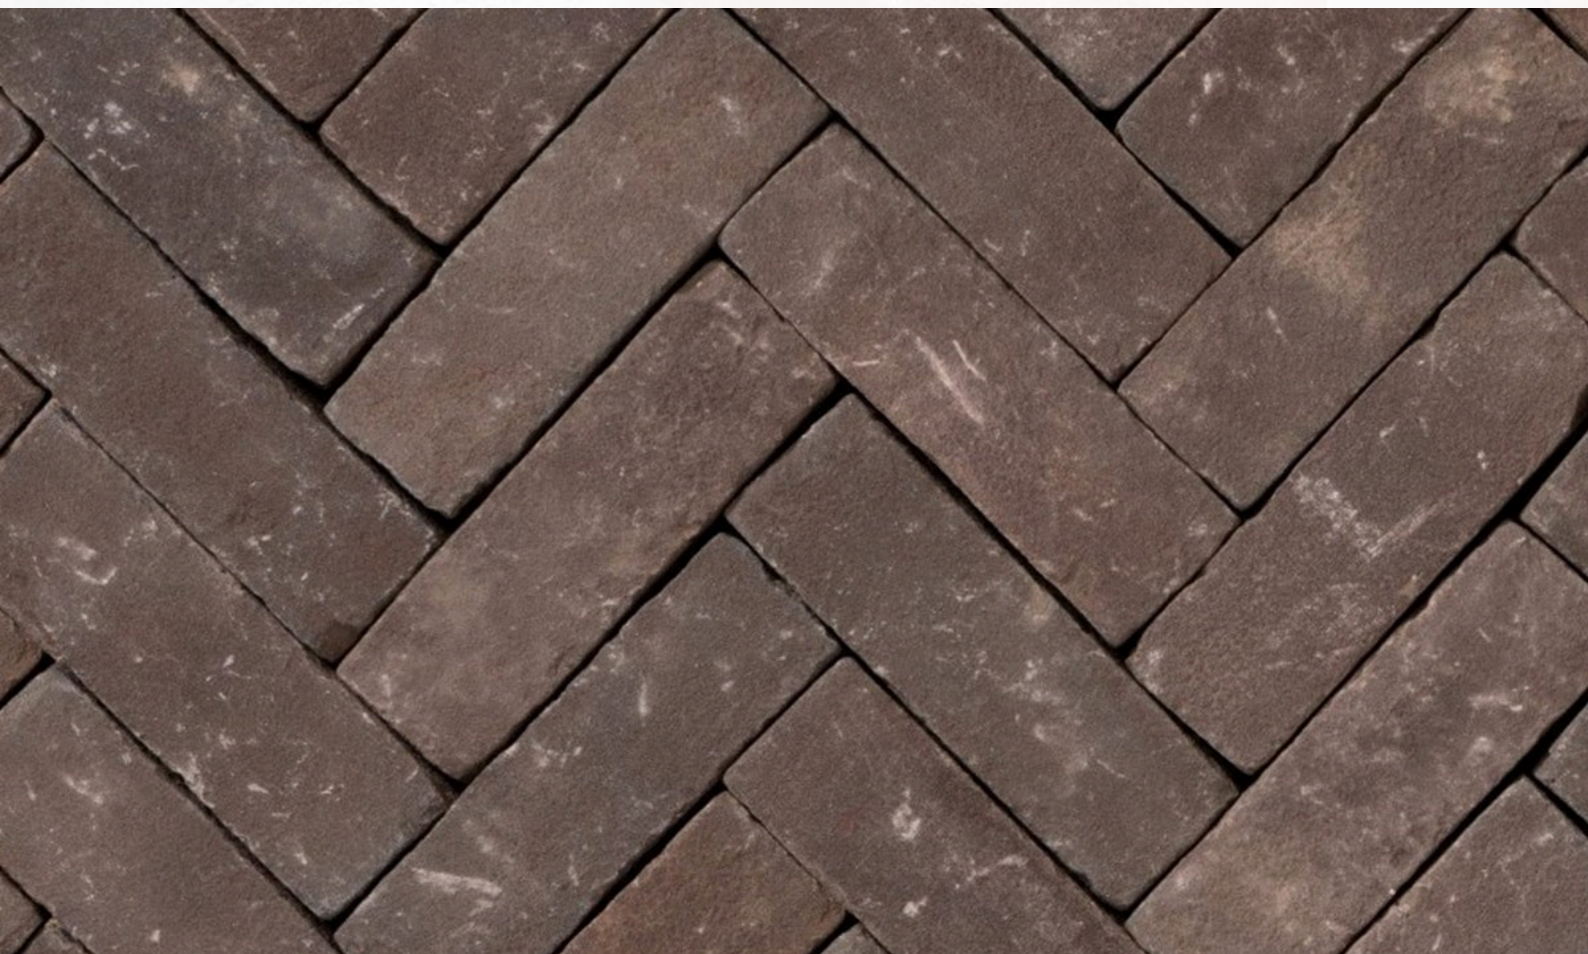

Klinker-Zentrale®

PK909

Retro Pflasterriegel

Farbe: rot braun blau geflammt gerumpelt

Format: 200x65x60 mm (LxBxH)

Bedarf: ca.73 Stück/qm

Paletteninhalt: 780 Stück = 10,68 m²
auf Palette in Folie verpackt.

Wir sind für Sie da!

Mo-Fr: 08:00 - 18:00 Uhr

Sa: 09:00 - 13:00 Uhr

Tel.: +49 2297 / 91 10 - 0

Klinker-Zentrale GmbH
Im Hof 6
D-51580 Reichshof-Erdingen

Telefon: [+49 2297 91 10-0](tel:+49229791100)
E-Mail: info@klinker.de
www.klinker.de