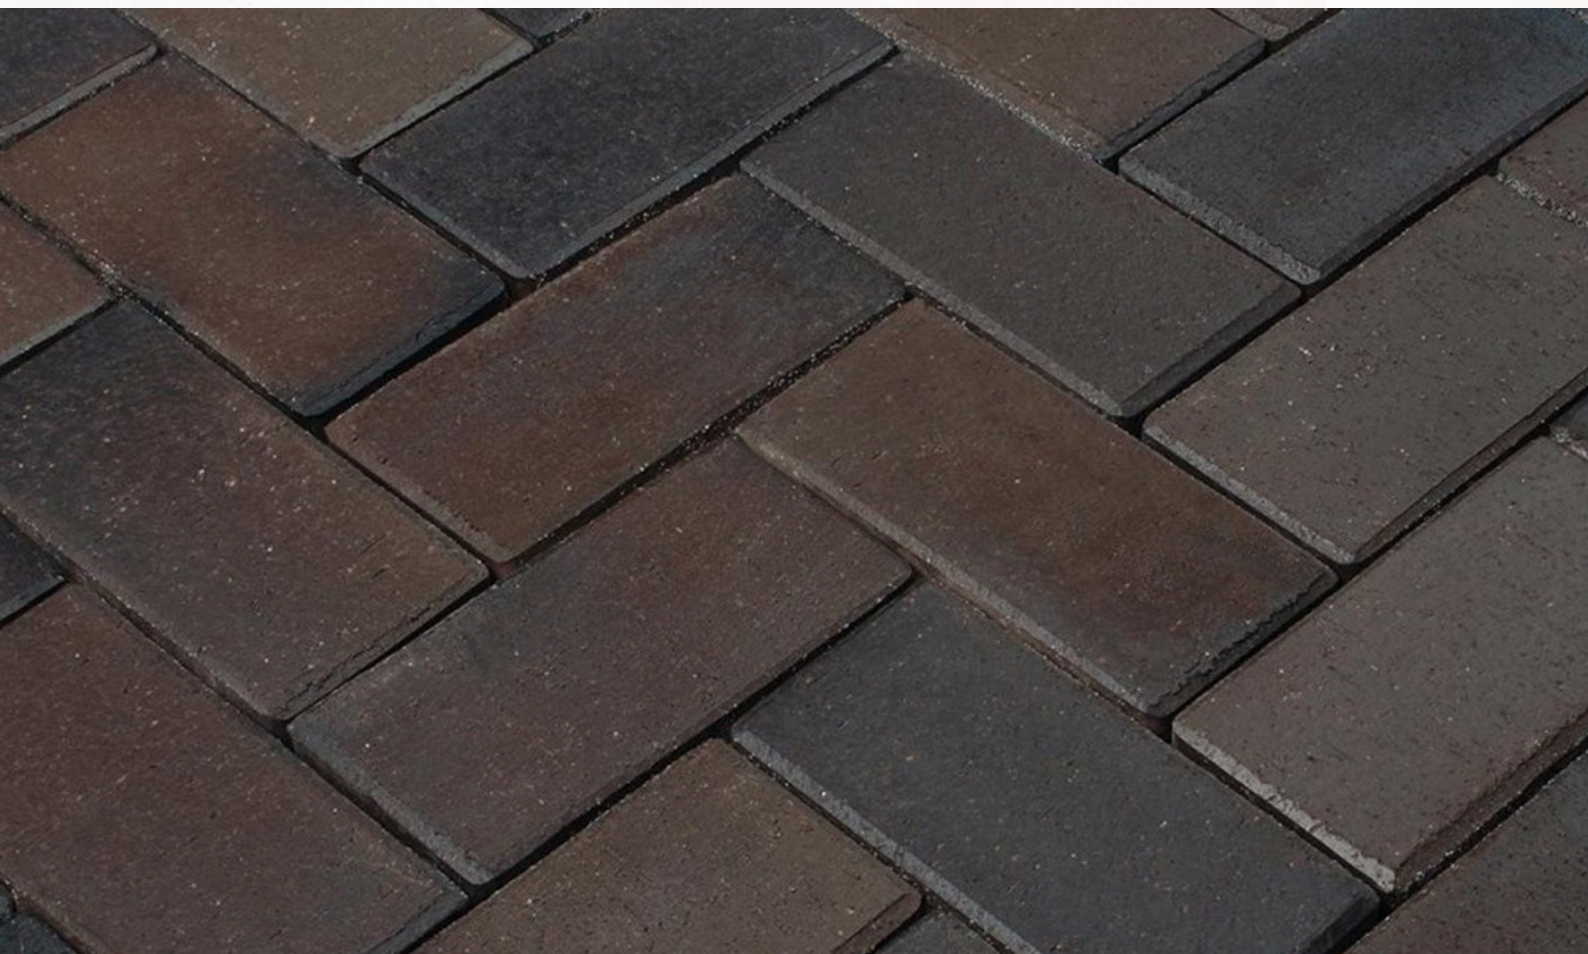

Klinker-Zentrale®

PK470

Pflasterklinker

Farbe: braun anthrazit nuanciert

Format: ca. 200x100x52 mm (LxBxH)

Bedarf: ca. 48 Stück/qm

Paletteninhalt: 665 Stück = ca. 13,85 m²
auf Palette in Folie verpackt.

Wir sind für Sie da!

Mo-Fr: 08:00 - 18:00 Uhr

Sa: 09:00 - 13:00 Uhr

Tel.: +49 2297 / 91 10 - 0

Klinker-Zentrale GmbH
Im Hof 6
D-51580 Reichshof-Erdingen

Telefon: [+49 2297 91 10-0](tel:+49229791100)
E-Mail: info@klinker.de
www.klinker.de