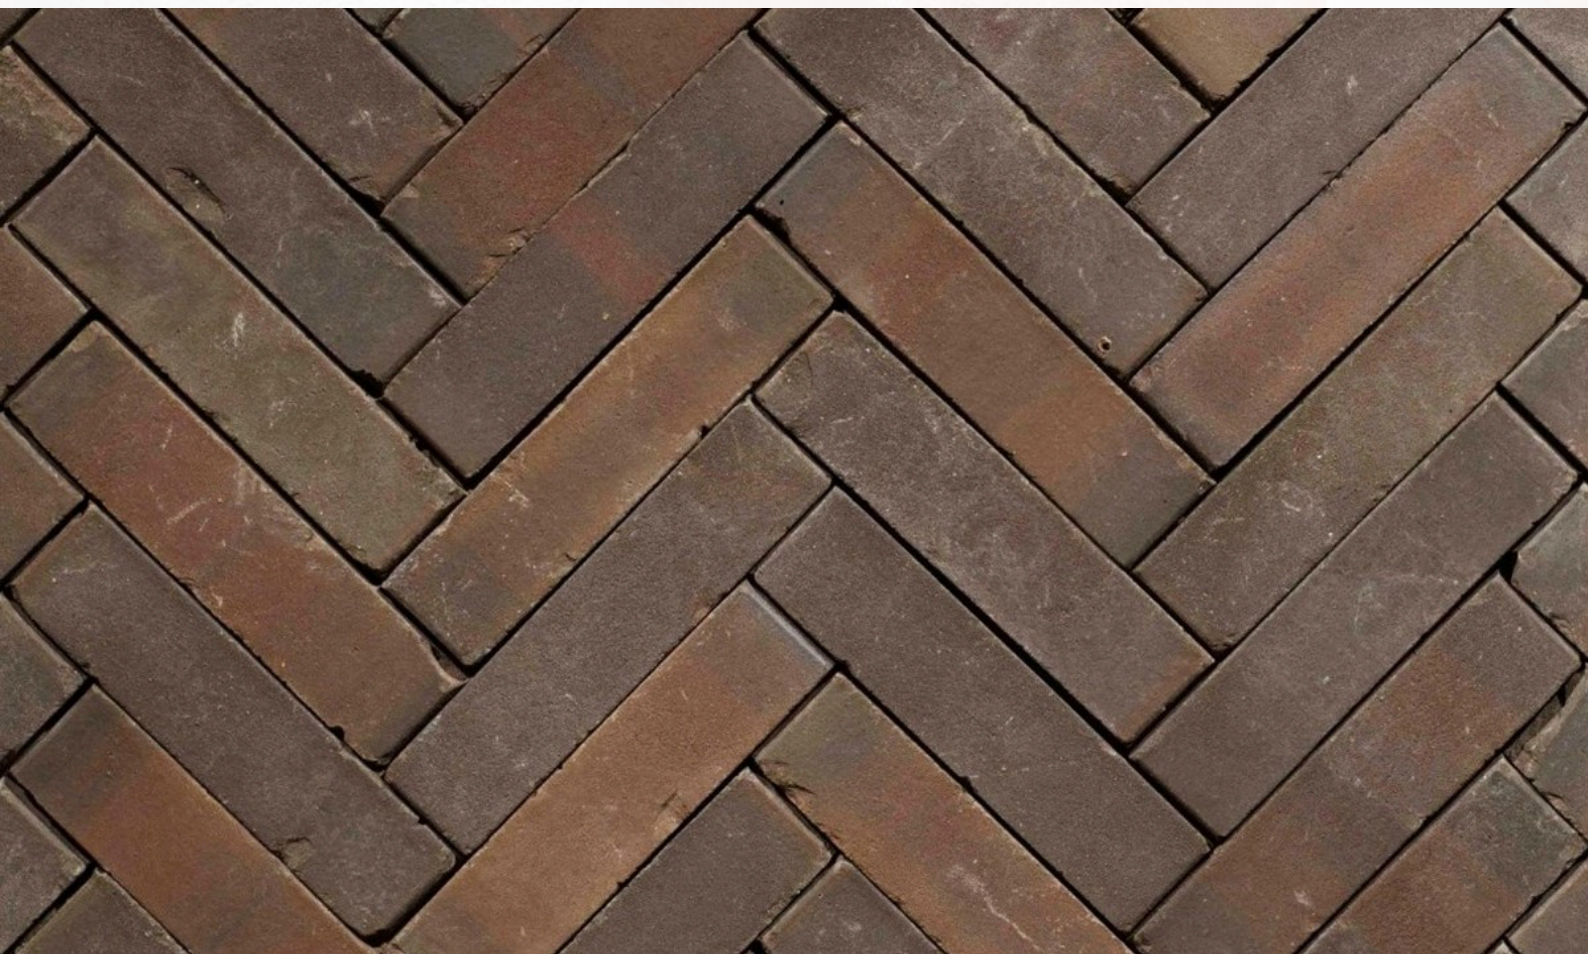

Klinker-Zentrale®

PK881

Pflasterklinker

FFarbe: braun rot gerumpelt

Abmessung: 200x50x60 mm (LxBxH)

Bedarf: ca.96 Stück/qm

Paletteninhalt: 1040 Stück = 10,61 m²
auf Palette in Folie verpackt.

Wir sind für Sie da!

Mo-Fr: 08:00 - 18:00 Uhr

Sa: 09:00 - 13:00 Uhr

Tel.: +49 2297 / 91 10 - 0

Klinker-Zentrale GmbH
Im Hof 6
D-51580 Reichshof-Erdingen

Telefon: [+49 2297 91 10-0](tel:+49229791100)
E-Mail: info@klinker.de
www.klinker.de