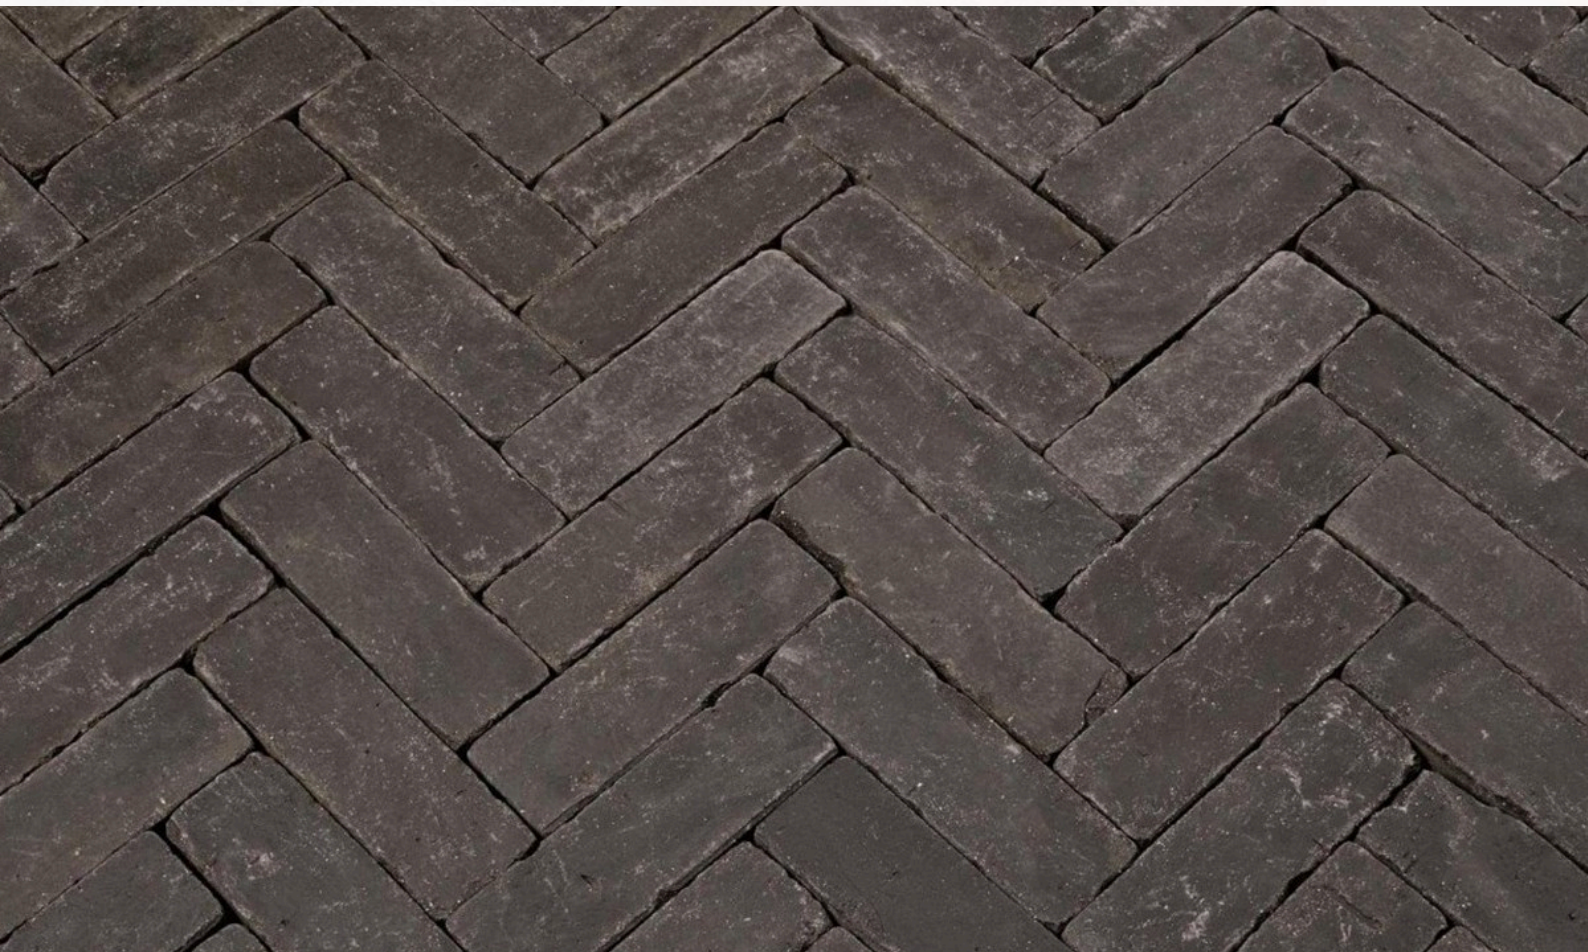

Klinker-Zentrale®

PK882

Pflasterklinker

Farbe: Schwarz gerumpelt

Abmessung: 200x50x60 mm (LxBxH)

Bedarf: ca.98 Stück/qm

Paletteninhalt: 1040 Stück = 10,61 m²
auf Palette in Folie verpackt.

Wir sind für Sie da!

Mo-Fr: 08:00 - 18:00 Uhr

Sa: 09:00 - 13:00 Uhr

Tel.: +49 2297 / 91 10 - 0

Klinker-Zentrale GmbH
Im Hof 6
D-51580 Reichshof-Erdingen

Telefon: [+49 2297 91 10-0](tel:+49229791100)
E-Mail: info@klinker.de
www.klinker.de