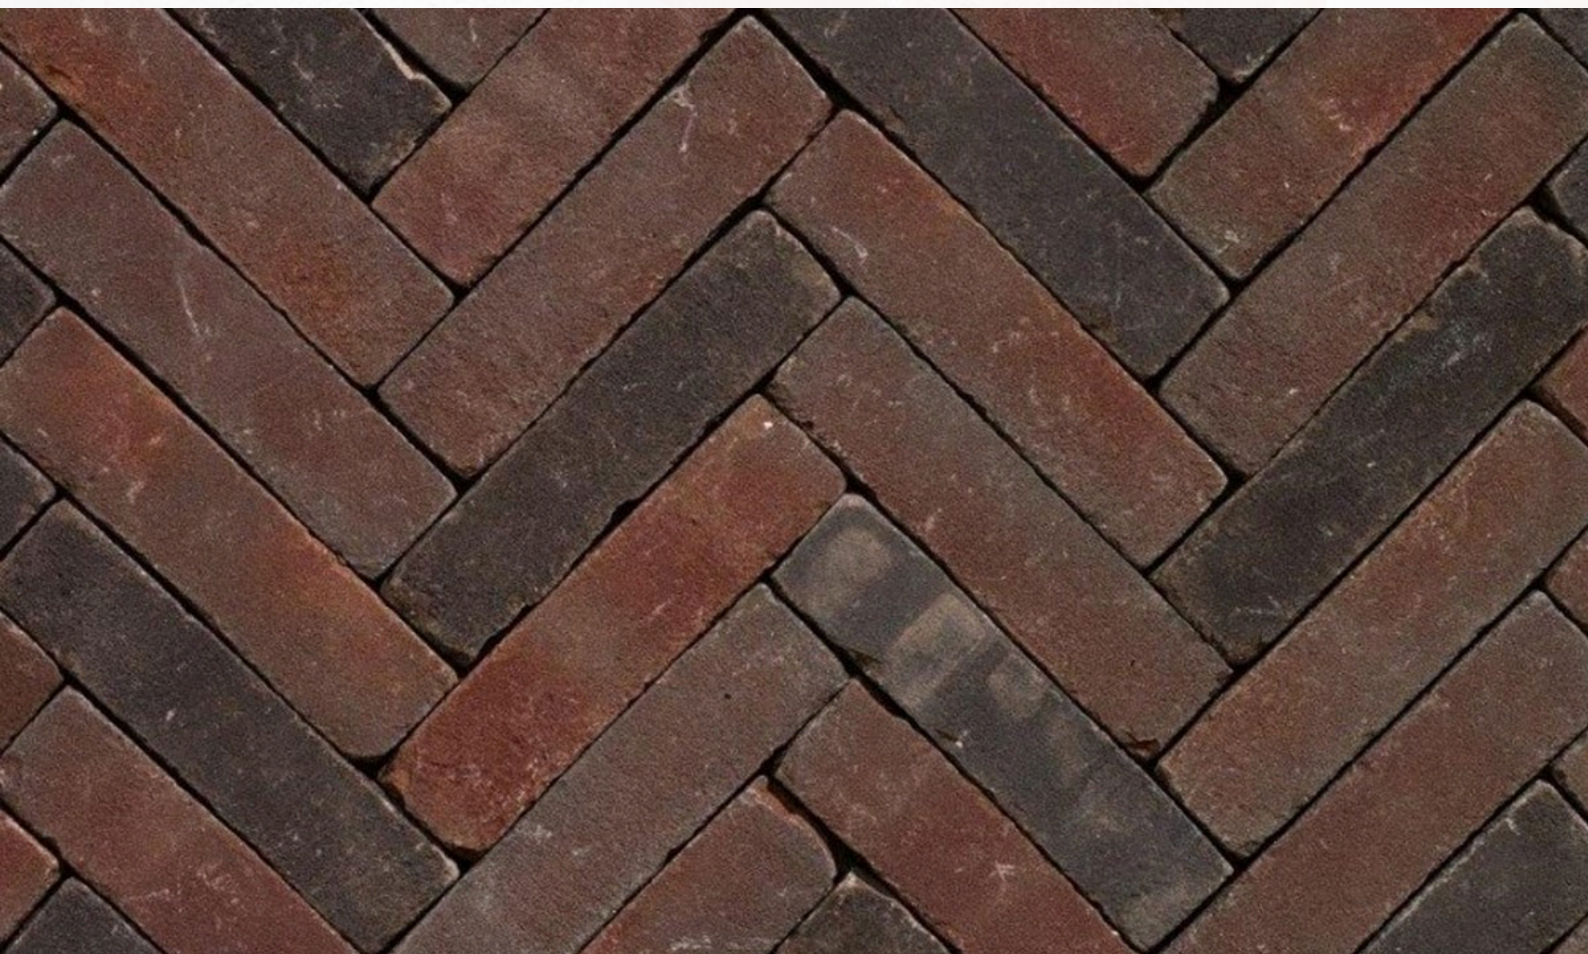

Klinker-Zentrale®

PK888

Pflasterklinker

Farbe: rot braun gerumpelt

Abmessung: 200x50x60 mm (LxBxH)

Bedarf: ca.98 Stück/qm

Paletteninhalt: 1.040 Stück = 10,61 m²
auf Palette in Folie verpackt.

Wir sind für Sie da!

Mo-Fr: 08:00 - 18:00 Uhr

Sa: 09:00 - 13:00 Uhr

Tel.: +49 2297 / 91 10 - 0

Klinker-Zentrale GmbH
Im Hof 6
D-51580 Reichshof-Erdingen

Telefon: [+49 2297 91 10-0](tel:+49229791100)
E-Mail: info@klinker.de
www.klinker.de