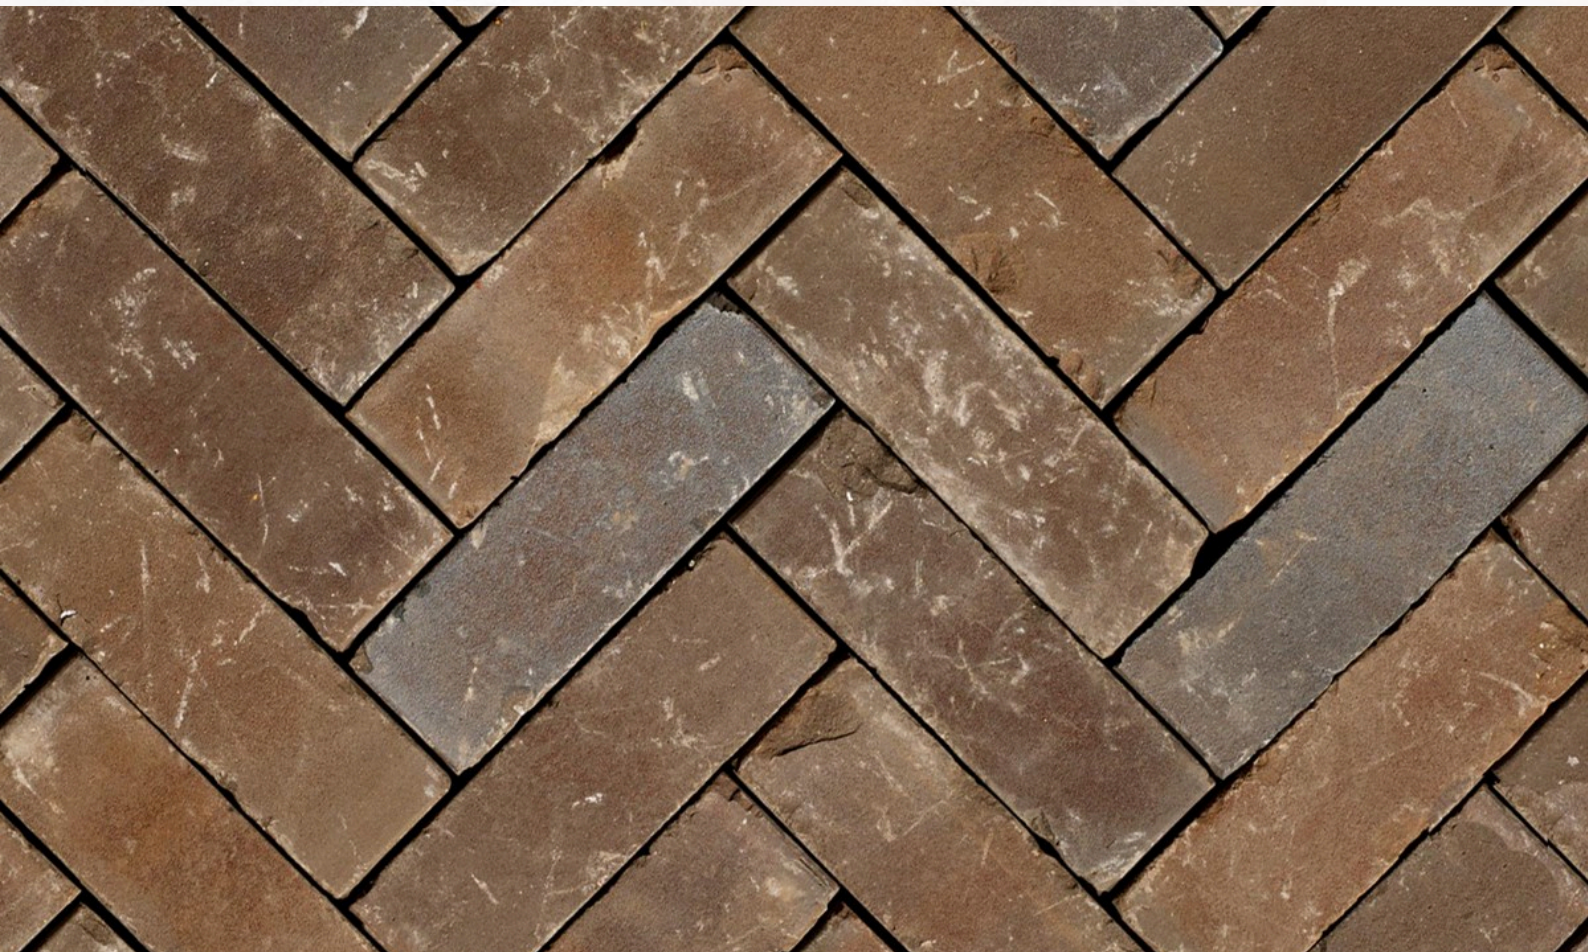

Klinker-Zentrale®

PK901

Pflasterklinker

Farbe: braun rot gerumpelt

Abmessung: 200x65x60 mm (LxBxH)

Bedarf: ca.73 Stück/qm

Paletteninhalt: 720 Stück = 9,86 m²

auf Palette in Folie verpackt.

Wir sind für Sie da!

Mo-Fr: 08:00 - 18:00 Uhr

Sa: 09:00 - 13:00 Uhr

Tel.: +49 2297 / 91 10 - 0

Klinker-Zentrale GmbH
Im Hof 6
D-51580 Reichshof-Erdingen

Telefon: [+49 2297 91 10-0](tel:+49229791100)
E-Mail: info@klinker.de
www.klinker.de