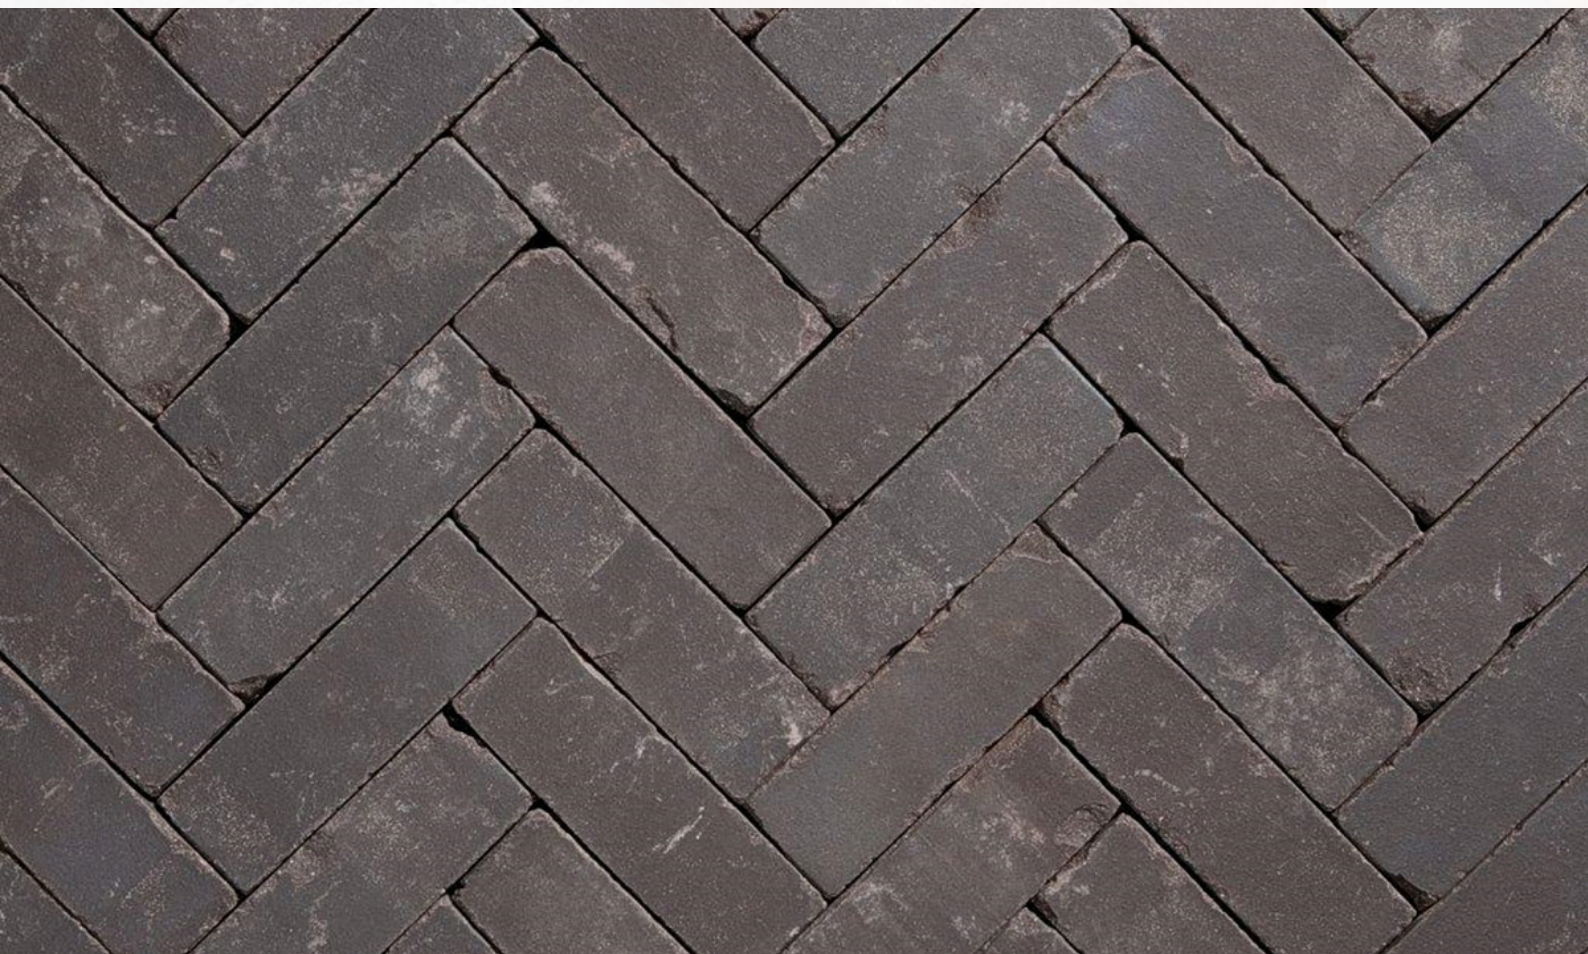

Klinker-Zentrale®

PK906

Pflasterklinker

Farbe: schwarz gerumpelt

Abmessung: 200x65x60 mm (LxBxH)

Bedarf: ca.73 Stück/qm

Paletteninhalt: 780 Stück = 10,54 m²
auf Palette in Folie verpackt.

Wir sind für Sie da!

Mo-Fr: 08:00 - 18:00 Uhr

Sa: 09:00 - 13:00 Uhr

Tel.: +49 2297 / 91 10 - 0

Klinker-Zentrale GmbH
Im Hof 6
D-51580 Reichshof-Erdingen

Telefon: [+49 2297 91 10-0](tel:+49229791100)
E-Mail: info@klinker.de
www.klinker.de